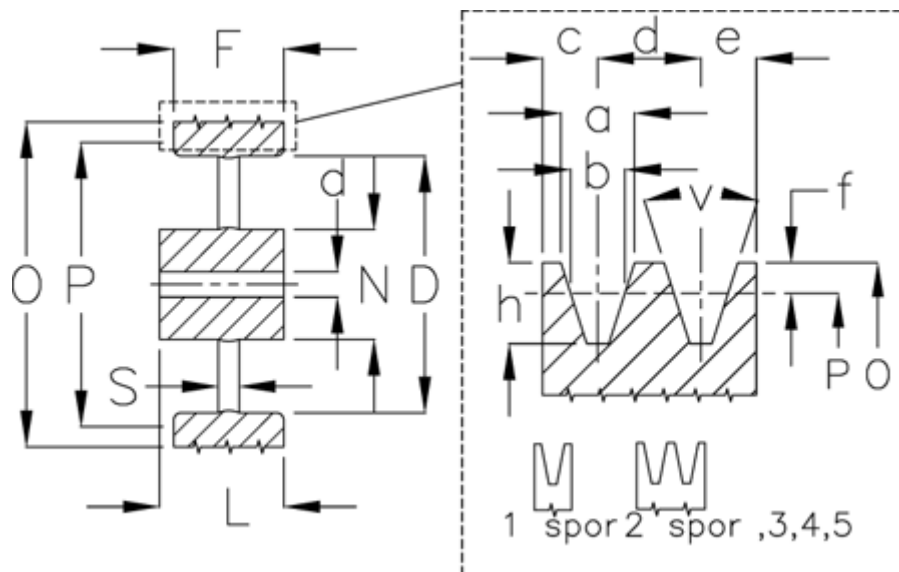

Varenummer: 60410331502
 Beskrivelse: Uboret kileremsskive S 315/2

Mål

Antal spor = 2
 D = 289
 d = 20
 F = 28.0
 L = 45
 N = 65
 O = 319.0
 P = 315

S = 10
 Type = S